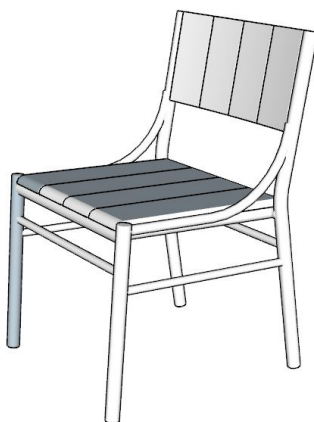

BRETON

CADEIRA SEM BRAÇO

ARRUÁ

COLEÇÃO TIEE

CADEIRA SEM BRAÇO

A cadeira sem braço ARRUÁ é uma excelente escolha para quem busca estilo. Possuindo uma estrutura em alumínio e acabamento em madeira, que garante durabilidade e resistência que proporciona um visual moderno e sofisticado.

CADEIRA SEM BRAÇO
ARRUÁ

BRETON

CADEIRA SEM BRAÇO

53cm
20,8661"

56cm
22,0472"

82cm
32,2835"

GARANTIA: 1 ano a partir da data de entrega

EMBALAGEM: os pés são envolvidos em polietileno e estrutura envolvida em papelão maleável. Toda peça é embalada em saco plástico, encaixotadas e engradas.

CADEIRA SEM BRAÇO
ARRUÁ

BRETON

Diferenciais:

- Estrutura tubular de alumínio com pintura eletrostática;
- Acabamento em madeira;
- Assento ergonômico.

CADEIRA SEM BRAÇO
ARRUÁ

BRETON

 Alumínio revestido com pintura eletrostática,
acabamento em madeira.
Medidas especiais disponíveis sob consulta.