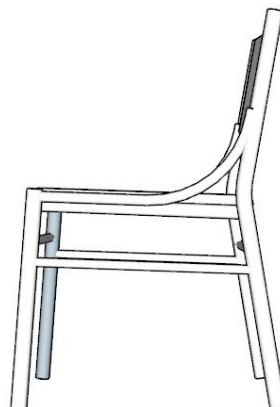

BRETON

CADEIRA SEM BRAÇO

ARRUÁ

COLEÇÃO TIEE

CADEIRA SEM BRAÇO

A cadeira sem braço ARRUÁ é uma excelente escolha para quem busca estilo. Possuindo uma estrutura em alumínio e acabamento em madeira, que garante durabilidade e resistência que proporciona um visual moderno e sofisticado.

CADEIRA SEM BRAÇO
ARRUÁ

BRETON

CADEIRA SEM BRAÇO

53cm
20,8661"

56cm
22,0472"

82cm
32,2835"

GARANTIA: 1 ano a partir da data de entrega

EMBALAGEM: os pés são envolvidos em polietileno e estrutura envolvida em papelão maleável. Toda peça é embalada em saco plástico, encaixotadas e engradas.

CADEIRA SEM BRAÇO
ARRUÁ

BRETON

Diferenciais:

- Estrutura tubular de alumínio com pintura eletrostática;
- Acabamento em madeira;
- Assento ergonômico.

CADEIRA SEM BRAÇO
ARRUÁ

BRETON

 Alumínio revestido com pintura eletrostática,
acabamento em madeira.
Medidas especiais disponíveis sob consulta.

Medidas podem apresentar leves variações. Nos reservamos o direito de efetuar essas alterações em consulta prévia.

CADEIRA SEM BRAÇO
ARRUÁ

BRETON