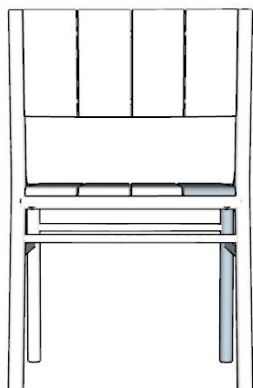

BRETON

CADEIRA SEM BRAÇO

ARRUÁ

COLEÇÃO TIEE

CADEIRA SEM BRAÇO

A cadeira sem braço ARRUÁ é uma excelente escolha para quem busca estilo. Possuindo uma estrutura em alumínio e acabamento em madeira, que garante durabilidade e resistência que proporciona um visual moderno e sofisticado.

CADEIRA SEM BRAÇO
ARRUÁ

BRETON

CADEIRA SEM BRAÇO

53cm
20,8661"

56cm
22,0472"

82cm
32,2835"

GARANTIA: 1 ano a partir da data de entrega

EMBALAGEM: os pés são envolvidos em polietileno e estrutura envolvida em papelão maleável. Toda peça é embalada em saco plástico, encaixotadas e engradas.

CADEIRA SEM BRAÇO
ARRUÁ

BRETON

Diferenciais:

- Estrutura tubular de alumínio com pintura eletrostática;
- Acabamento em madeira;
- Assento ergonômico.

CADEIRA SEM BRAÇO
ARRUÁ

BRETON

 Alumínio revestido com pintura eletrostática,
acabamento em madeira.
Medidas especiais disponíveis sob consulta.